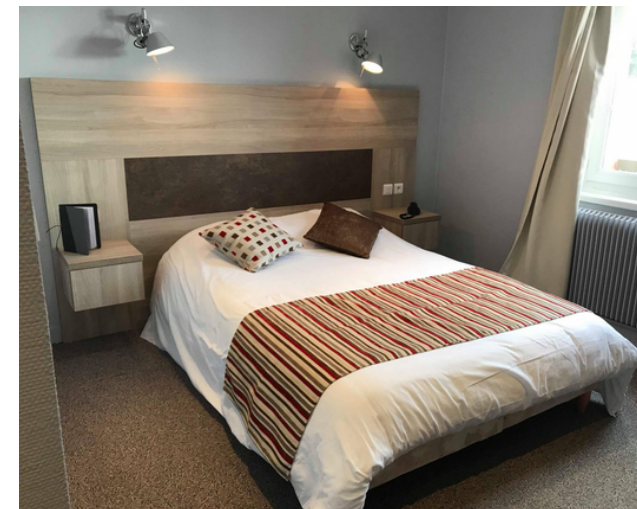

www.hotelledolmen.com

LOGIS HÔTEL LE BEFRANC

7 Route d'Augel,
42380 Saint-Bonnet-le-Château

04 77 50 54 54

www.hotel-lebefranc.com/

LA BATISSE AUX LANTERNES

6 Chemin de Villeneuve
42380 Saint-Bonnet-le-Château